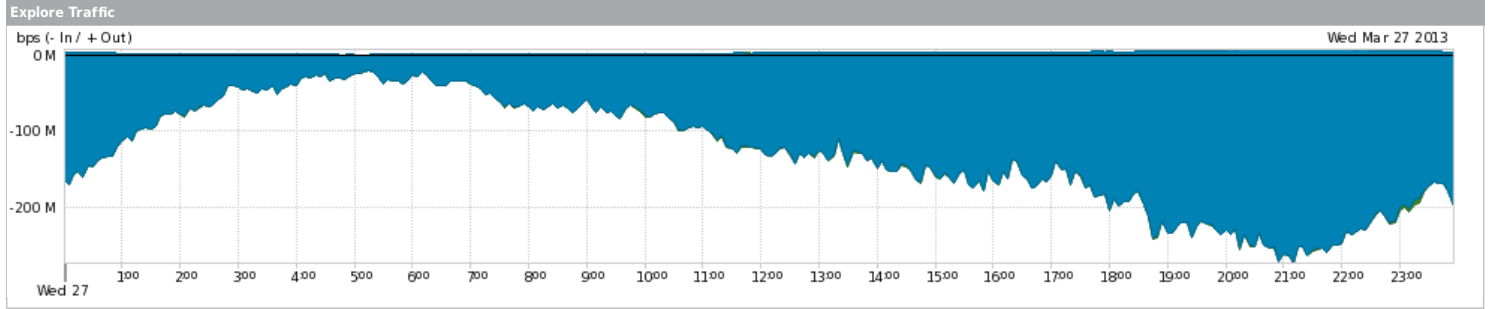

DETAILS Period: 2 days ago Start: 00:00 2 days ago End: 23:59 2 days ago Graph Type: Stacked Units: bps

FILTER 1 Type: aspath Values: Example: ^65334_

FILTER 2 Type: none

Max

ASPATH	IN	OUT	TOTAL (IN + OUT)
<input checked="" type="checkbox"/> 2906	272.24 Mbps	7.80 Mbps	280.04 Mbps
<input checked="" type="checkbox"/> 174 2906	5.96 Mbps	88.80 Kbps	6.05 Mbps
<input checked="" type="checkbox"/> 3356 2906	29.57 Kbps	20.33 Kbps	49.90 Kbps
Sum of selected items	278.23 Mbps	7.91 Mbps	286.13 Mbps
			Showing 3 items